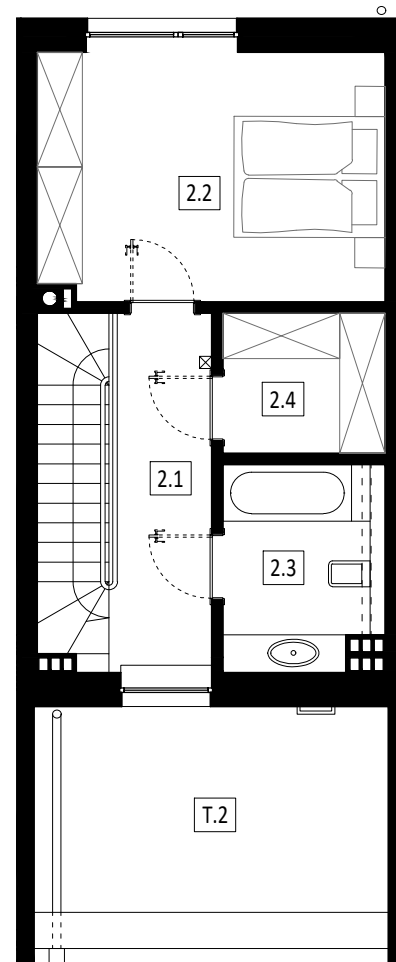

Okrzei 3 apartamenty 3

lokal
3B

powierzchnia
118.78 m²

PARTER

0.1	wiatrołap	4.50 m ²
0.2	korytarz	1.70 m ²
0.3	pokój dzienny	27.15 m ²
0.4	kuchnia	7.68 m ²
0.5	toaleta	1.40 m ²
łącznie		42.43 m ²

T.1 taras 2.10 m²

PIĘTRO

1.1	korytarz	6.14 m ²
1.2	sypialnia	15.05 m ²
1.3	sypialnia	14.58 m ²
1.4	łazienka	5.74 m ²
1.5	pralnia	3.75 m ²
łącznie		45.26 m ²

PODDASZE

2.1	korytarz	6.43 m ²
2.2	sypialnia	15.05 m ²
2.3	łazienka	5.64 m ²
2.4	garderoba	3.97 m ²
łącznie		31.09 m ²

T.2 taras 12,73 m²

sprowadz OPEN DEVELOPMENT.PL

kontakt:
Kinga Popowicz-Ostaszewska
501 268 765

projekt ARCH/TEKSTURA
MACIEJ MODZELEWSKI
architektlegionowo.com | 692 092 322