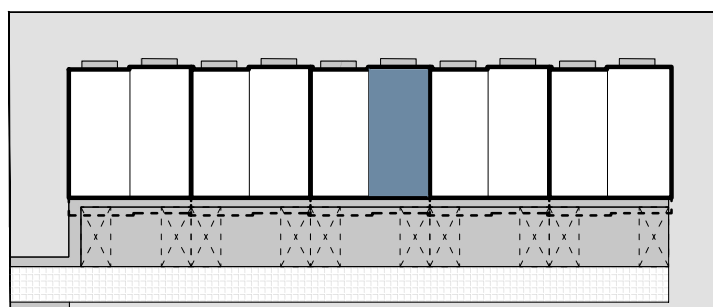

PIĘTRO

1.1	korytarz	6.14 m ²
1.2	sypialnia	15.05 m ²
1.3	sypialnia	14.58 m ²
1.4	łazienka	5.74 m ²
1.5	pralnia	3.75 m ²
łącznie		45.26 m ²

PODDASZE

2.1	korytarz	6.43 m ²
2.2	sypialnia	15.05 m ²
2.3	łazienka	5.64 m ²
2.4	garderoba	3.97 m ²
łącznie		31.09 m ²

T.2 taras 12,73 m²

sprowadz OPEN DEVELOPMENT.PL

kontakt:
Kinga Popowicz-Ostaszewska
501 268 765

projekt ARCH/TEKSTURA
MACIEJ MODZELEWSKI
architektlegionowo.com | 692 092 322