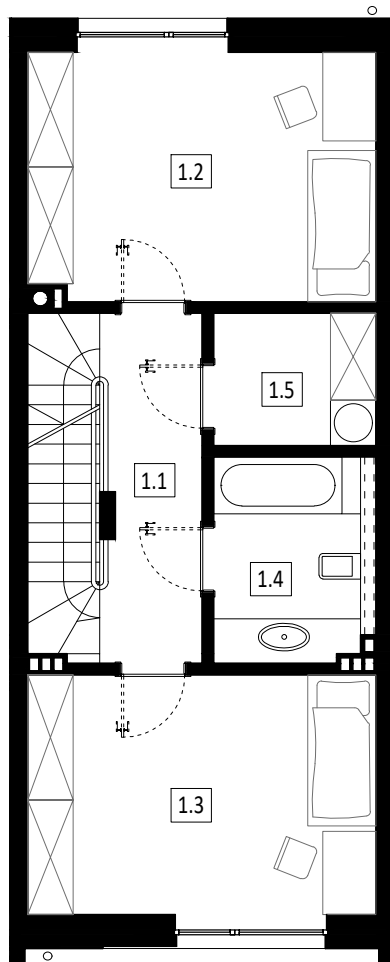

Okrzei 3 apartamenty 3

lokal
3B

powierzchnia
118.78 m²

PARTER

0.1	wiatrołap	4.50 m ²
0.2	korytarz	1.70 m ²
0.3	pokój dzienny	27.15 m ²
0.4	kuchnia	7.68 m ²
0.5	toaleta	1.40 m ²
łącznie		42.43 m ²

T.1 taras 2.10 m²

PIĘTRO

1.1	korytarz	6.14 m ²
1.2	sypialnia	15.05 m ²
1.3	sypialnia	14.58 m ²
1.4	łazienka	5.74 m ²
1.5	pralnia	3.75 m ²
łącznie		45.26 m ²

PODDASZE

2.1	korytarz	6.43 m ²
2.2	sypialnia	15.05 m ²
2.3	łazienka	5.64 m ²
2.4	garderoba	3.97 m ²
łącznie		31.09 m ²

T.2 taras 12,73 m²

sprowadz OPEN DEVELOPMENT.PL

kontakt:
Kinga Popowicz-Ostaszewska
501 268 765

projekt ARCH/TEKSTURA
MACIEJ MODZELEWSKI
architektlegionowo.com | 692 092 322