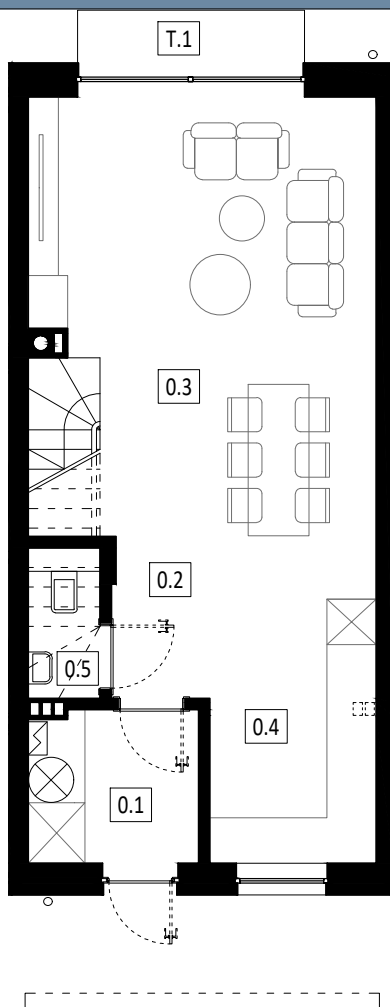

Okrzei 3 apartamenty 3

lokal
3B

powierzchnia
118.78 m²

PARTER

0.1	wiatrołap	4.50 m ²
0.2	korytarz	1.70 m ²
0.3	pokój dzienny	27.15 m ²
0.4	kuchnia	7.68 m ²
0.5	toaleta	1.40 m ²
łącznie		42.43 m ²

T.1 taras 2.10 m²

PIĘTRO

1.1	korytarz	6.14 m ²
1.2	sypialnia	15.05 m ²
1.3	sypialnia	14.58 m ²
1.4	łazienka	5.74 m ²
1.5	pralnia	3.75 m ²
łącznie		45.26 m ²

PODDASZE

2.1	korytarz	6.43 m ²
2.2	sypialnia	15.05 m ²
2.3	łazienka	5.64 m ²
2.4	garderoba	3.97 m ²
łącznie		31.09 m ²

T.2 taras 12,73 m²

sprowadz OPEN DEVELOPMENT.PL

kontakt:
Kinga Popowicz-Ostaszewska
501 268 765

projekt ARCH/TEKSTURA
MACIEJ MODZELEWSKI
architektlegionowo.com | 692 092 322