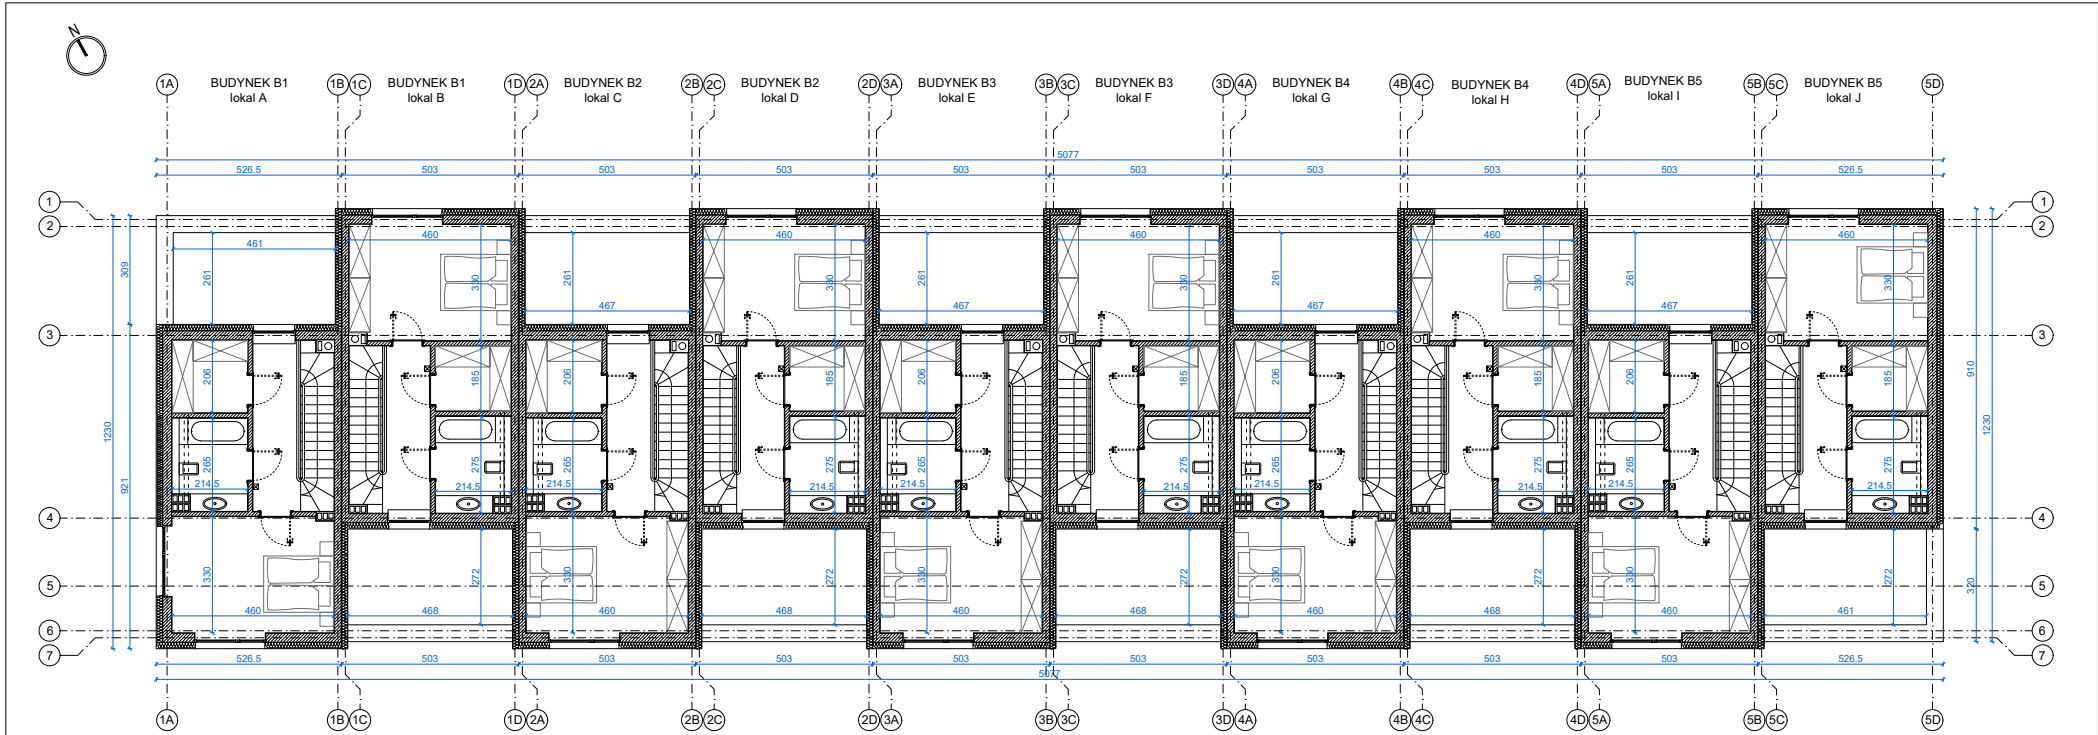

Jednostka projektowa	<b>ARCH/TEKSTURA</b> ARCHITECTURAL DESIGN ul. Parkowa 5C, 1-05-120 Legonowo, 1-140 536 24 18 800 architekt.modzelewski@gmail.com   692 092 322	Tytuł rysunku	RZUT PIĘTRA				
Nazwa zamierzenia budowlanego	ZESPÓŁ PIĘCIU BUDYNKÓW MIESZKALNYCH JEDNORODZINNYCH DWULOKALOWYCH W ZABUDOWIE SZEREGOWEJ	Zespół projektowy	opracowujący: arch. Maciej Modzelewski				
Adres inwestycji	ul. Okrzei 3, 05-120 Legonowo k.d. działki: 140801_1, 0011.31	Faza	PK - PROJEKT KONCEPCYJNY	Specjalność	ARCHITEKTONICZNA		
Inwestor	OPEN DEVELOPMENT	Nr rysunku	PK 02	Data	24.11.2022	Skala	1:100
				Rewizja	-		

Jednostka projektowa	<b>ARCH/TEKSTURA</b> <small>PRACOWNIA ARCHITEKTURY I PROJEKTOWANIA</small> <small>ul. Parkowa 5C, 1-05-120 Legonowo, 1-140 534 24 18 800</small> <small>architekt.moderne@poczta.onet.pl 692 092 322</small>		Tytuł rysunku		RZUT PODDASZA		
Nazwa zamierzenia budowlanego	ZESPÓŁ PIĘCIU BUDYNKÓW MIESZKALNYCH JEDNORODZINNYCH DWULOKALOWYCH W ZABUDOWIE SZEREGOWEJ		Zespół projektowy		opracowujący: arch. Maciej Modelewski		
Adres inwestycji	ul. Okrzei 3, 05-120 Legionowo k.d. działki: 140801_1, 0011.31		Faza		PK - PROJEKT KONCEPCYJNY	Specjalność	ARCHITEKTONICZNA
Inwestor	OPEN DEVELOPMENT		Data		24.11.2022	Skala	1:100
			Rysunek jest własnością autorstwa nie może być kopiowany ani rozpowszechniany bez zgody autora bez pisemnej zgody autora		Rewizja		Nr rysunku
							PK 03