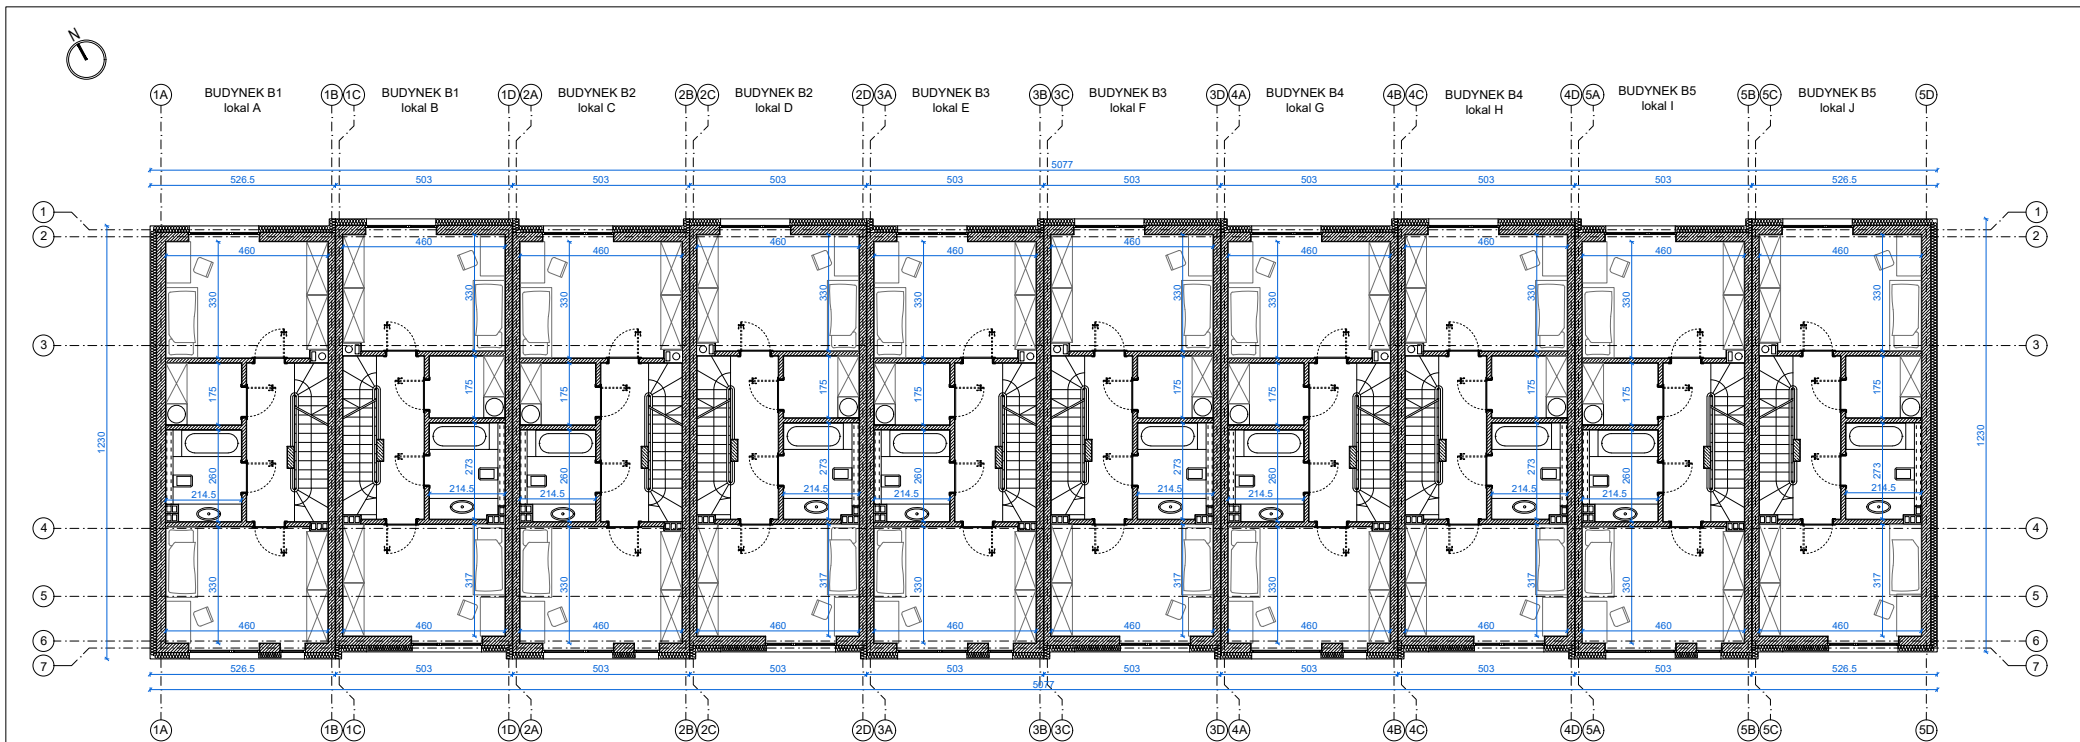

Jednostka projektowa	<b>ARCH/TEKSTURA</b> ARCHITECTURAL DESIGN ul. Parkowa 5C, 1-05-120 Legonowo, 1-140 536 24 18 800 architekt.modzelewski@gmail.com   692 092 322	Tytuł rysunku	RZUT PIĘTRA				
Nazwa zamierzenia budowlanego	ZESPÓŁ PIĘCIU BUDYNKÓW MIESZKALNYCH JEDNORODZINNYCH DWULOKALOWYCH W ZABUDOWIE SZEREGOWEJ	Zespół projektowy	opracowujący: arch. Maciej Modzelewski				
Adres inwestycji	ul. Okrzei 3, 05-120 Legonowo k.d. działki: 140801_1, 0011.31	Faza	PK - PROJEKT KONCEPCYJNY	Specjalność	ARCHITEKTONICZNA		
Inwestor	OPEN DEVELOPMENT	Nr rysunku	PK 02	Data	24.11.2022	Skala	1:100
				Rewizja	-		

Jednostka projektowa	<b>ARCH/TEKSTURA</b> <small>PRACOWNIA ARCHITEKTURY I PROJEKTOWANIA</small> <small>ul. Parkowa 5C, 1-05-120 Legonowo, 1-140 534 24 18 800</small> <small>architekt.moderne@poczta.onet.pl 692 092 322</small>		Tytuł rysunku		RZUT PODDASZA		
Nazwa zamierzenia budowlanego	ZESPÓŁ PIĘCIU BUDYNKÓW MIESZKALNYCH JEDNORODZINNYCH DWULOKALOWYCH W ZABUDOWIE SZEREGOWEJ		Zespół projektowy		opracowujący: arch. Maciej Modelewski		
Adres inwestycji	ul. Okrzei 3, 05-120 Legionowo k.d. działki: 140801_1, 0011.31		Faza		PK - PROJEKT KONCEPCYJNY	Specjalność	ARCHITEKTONICZNA
Inwestor	OPEN DEVELOPMENT		Data		24.11.2022	Skala	1:100
			Rysunek jest własnością autorstwa nie może być kopiowany ani rozpowszechniany bez zgody autora bez pisemnej zgody autora		Rewizja		Nr rysunku
							PK 03