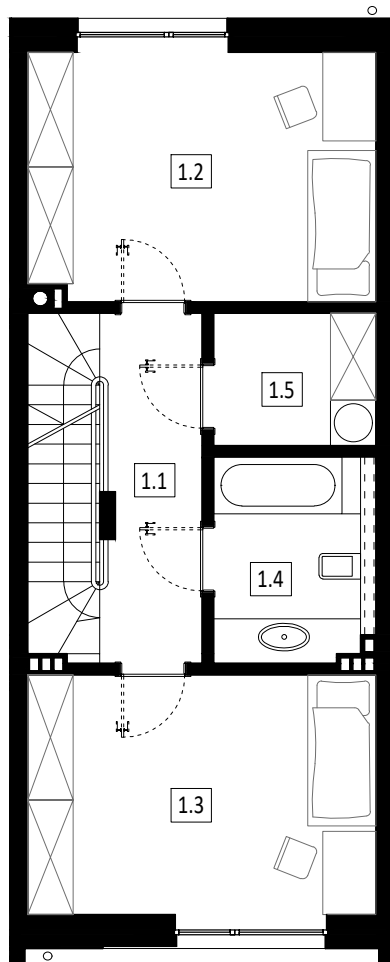

Okrzei 3 apartamenty 3

lokal
1B

powierzchnia
118.78 m²

PARTER

0.1	wiatrołap	4.50 m ²
0.2	korytarz	1.70 m ²
0.3	pokój dzienny	27.15 m ²
0.4	kuchnia	7.68 m ²
0.5	toaleta	1.40 m ²
łącznie		42.43 m ²

T.1 taras 2.10 m²

PIĘTRO

1.1	korytarz	6.14 m ²
1.2	sypialnia	15.05 m ²
1.3	sypialnia	14.58 m ²
1.4	łazienka	5.74 m ²
1.5	pralnia	3.75 m ²
łącznie		45.26 m ²

PODDASZE

2.1	korytarz	6.43 m ²
2.2	sypialnia	15.05 m ²
2.3	łazienka	5.64 m ²
2.4	garderoba	3.97 m ²
łącznie		31.09 m ²

T.2 taras 12,73 m²

sprzedaż
OPEN DEVELOPMENT.PL

kontakt:
Kinga Popowicz-Ostaszewska
501 268 765

projekt
ARCH/TEKSTURA
MACIEJ MODZELEWSKI
architektlegionowo.com | 692 092 322