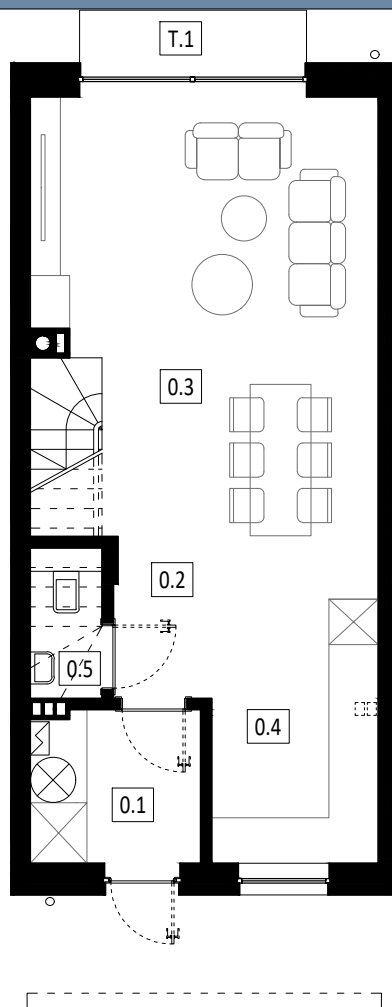

Okrzei 3 apartamenty 3

lokal
1B

powierzchnia
118.78 m²

PARTER

0.1	wiatrołap	4.50 m ²
0.2	korytarz	1.70 m ²
0.3	pokój dzienny	27.15 m ²
0.4	kuchnia	7.68 m ²
0.5	toaleta	1.40 m ²
łącznie		42.43 m ²

T.1 taras 2.10 m²

PIĘTRO

1.1	korytarz	6.14 m ²
1.2	sypialnia	15.05 m ²
1.3	sypialnia	14.58 m ²
1.4	łazienka	5.74 m ²
1.5	pralnia	3.75 m ²
łącznie		45.26 m ²

PODDASZE

2.1	korytarz	6.43 m ²
2.2	sypialnia	15.05 m ²
2.3	łazienka	5.64 m ²
2.4	garderoba	3.97 m ²
łącznie		31.09 m ²

T.2 taras 12,73 m²

sprzedaż
OPEN DEVELOPMENT.PL

kontakt:
Kinga Popowicz-Ostaszewska
501 268 765

projekt
ARCH/TEKSTURA
MACIEJ MODZELEWSKI
architektlegionowo.com | 692 092 322