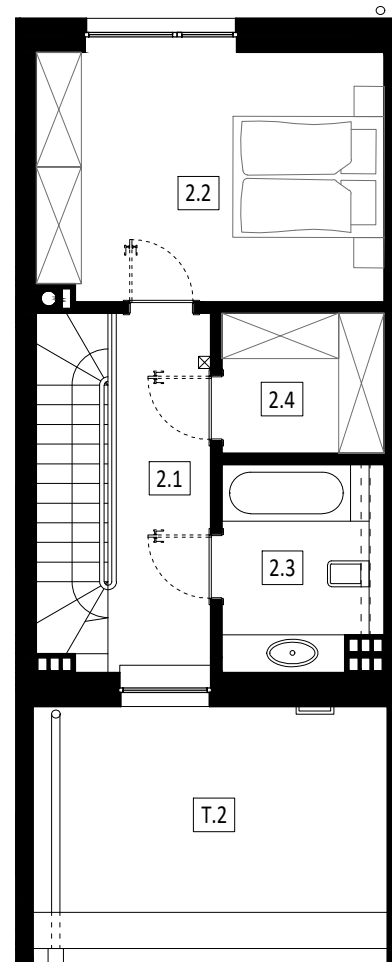

Okrzei 3 apartamenty 3

lokal
1B

powierzchnia
118.78 m²

PARTER

0.1	wiatrołap	4.50 m ²
0.2	korytarz	1.70 m ²
0.3	pokój dzienny	27.15 m ²
0.4	kuchnia	7.68 m ²
0.5	toaleta	1.40 m ²
łącznie		42.43 m ²

T.1 taras 2.10 m²

PIĘTRO

1.1	korytarz	6.14 m ²
1.2	sypialnia	15.05 m ²
1.3	sypialnia	14.58 m ²
1.4	łazienka	5.74 m ²
1.5	pralnia	3.75 m ²
łącznie		45.26 m ²

PODDASZE

2.1	korytarz	6.43 m ²
2.2	sypialnia	15.05 m ²
2.3	łazienka	5.64 m ²
2.4	garderoba	3.97 m ²
łącznie		31.09 m ²

T.2 taras 12,73 m²

sprzedaż
OPEN DEVELOPMENT.PL

kontakt:
Kinga Popowicz-Ostaszewska
501 268 765

projekt
ARCH/TEKSTURA
MACIEJ MODZELEWSKI
architektlegionowo.com | 692 092 322