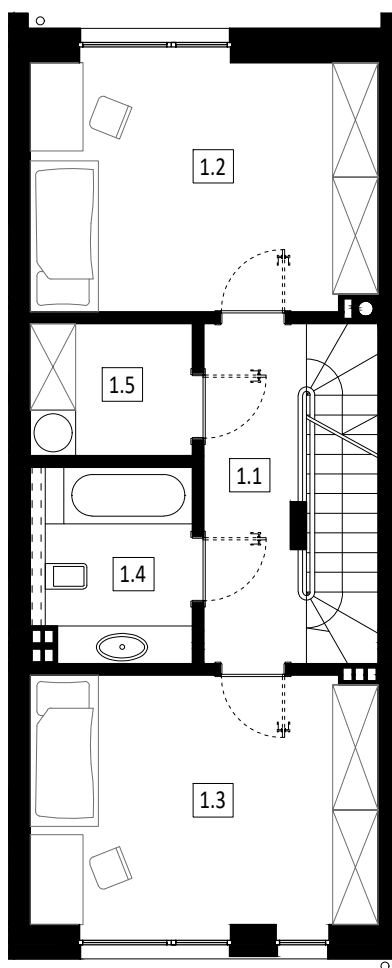

Okrzei 3 apartamenty 3

lokal
4A

powierzchnia
118.34 m²

PARTER

0.1	wiatrołap	4.05 m ²
0.2	korytarz	1.70 m ²
0.3	pokój dzienny	27.15 m ²
0.4	kuchnia	7.24 m ²
0.5	toaleta	1.40 m ²
łącznie		41.54 m ²

T.1 taras 2.10 m²

PIĘTRO

1.1	korytarz	5.96 m ²
1.2	sypialnia	15.05 m ²
1.3	sypialnia	15.11 m ²
1.4	łazienka	5.40 m ²
1.5	pralnia	3.75 m ²
łącznie		45.27 m ²

PODDASZE

2.1	korytarz	6.58 m ²
2.2	sypialnia	15.11 m ²
2.3	łazienka	5.42 m ²
2.4	garderoba	4.42 m ²
łącznie		31.53 m ²

T.2 taras 12,19 m²

sprowadz OPEN DEVELOPMENT.PL

kontakt:
Kinga Popowicz-Ostaszewska
501 268 765

projekt ARCH/TEKSTURA
MACIEJ MODZELEWSKI
architektlegionowo.com | 692 092 322