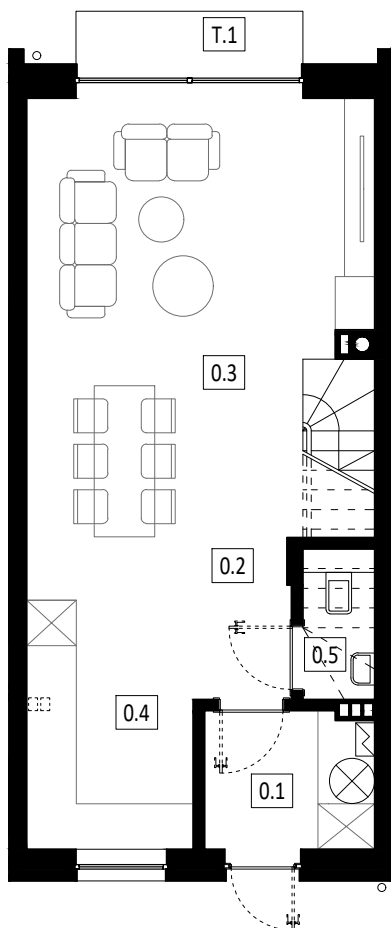

Okrzei 3 apartamenty 3

lokal
4A

powierzchnia
118.34 m²

PARTER

0.1	wiatrołap	4.05 m ²
0.2	korytarz	1.70 m ²
0.3	pokój dzienny	27.15 m ²
0.4	kuchnia	7.24 m ²
0.5	toaleta	1.40 m ²
łącznie		41.54 m ²

T.1 taras 2.10 m²

PIĘTRO

1.1	korytarz	5.96 m ²
1.2	sypialnia	15.05 m ²
1.3	sypialnia	15.11 m ²
1.4	łazienka	5.40 m ²
1.5	pralnia	3.75 m ²
łącznie		45.27 m ²

PODDASZE

2.1	korytarz	6.58 m ²
2.2	sypialnia	15.11 m ²
2.3	łazienka	5.42 m ²
2.4	garderoba	4.42 m ²
łącznie		31.53 m ²

T.2 taras 12,19 m²

sprowadz OPEN DEVELOPMENT.PL

kontakt:
Kinga Popowicz-Ostaszewska
501 268 765

projekt ARCH/TEKSTURA
MACIEJ MODZELEWSKI
architektlegionowo.com | 692 092 322