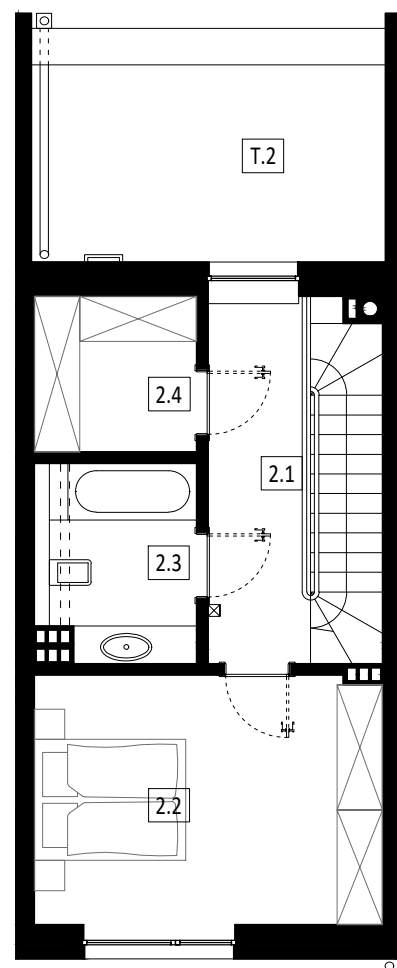

Okrzei 3 apartamenty 3

lokal
4A

powierzchnia
118.34 m²

PARTER

0.1	wiatrołap	4.05 m ²
0.2	korytarz	1.70 m ²
0.3	pokój dzienny	27.15 m ²
0.4	kuchnia	7.24 m ²
0.5	toaleta	1.40 m ²
łącznie		41.54 m ²

T.1 taras 2.10 m²

PIĘTRO

1.1	korytarz	5.96 m ²
1.2	sypialnia	15.05 m ²
1.3	sypialnia	15.11 m ²
1.4	łazienka	5.40 m ²
1.5	pralnia	3.75 m ²
łącznie		45.27 m ²

PODDASZE

2.1	korytarz	6.58 m ²
2.2	sypialnia	15.11 m ²
2.3	łazienka	5.42 m ²
2.4	garderoba	4.42 m ²
łącznie		31.53 m ²

T.2 taras 12,19 m²

sprowadz OPEN DEVELOPMENT.PL

kontakt:
Kinga Popowicz-Ostaszewska
501 268 765

projekt ARCH/TEKSTURA
MACIEJ MODZELEWSKI
architektlegionowo.com | 692 092 322