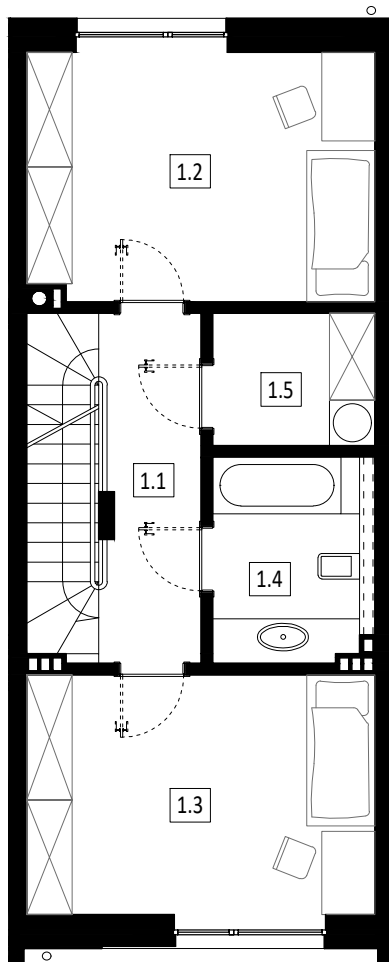

Okrzei 3 apartamenty 3

lokal
2B

powierzchnia
118.78 m²

PARTER

0.1	wiatrołap	4.50 m ²
0.2	korytarz	1.70 m ²
0.3	pokój dzienny	27.15 m ²
0.4	kuchnia	7.68 m ²
0.5	toaleta	1.40 m ²
łącznie		42.43 m ²

T.1 taras 2.10 m²

PIĘTRO

1.1	korytarz	6.14 m ²
1.2	sypialnia	15.05 m ²
1.3	sypialnia	14.58 m ²
1.4	łazienka	5.74 m ²
1.5	pralnia	3.75 m ²
łącznie		45.26 m ²

PODDASZE

2.1	korytarz	6.43 m ²
2.2	sypialnia	15.05 m ²
2.3	łazienka	5.64 m ²
2.4	garderoba	3.97 m ²
łącznie		31.09 m ²

T.2 taras 12,73 m²

sprzedaż
OPEN DEVELOPMENT.PL

kontakt:
Kinga Popowicz-Ostaszewska
501 268 765

projekt
ARCH/TEKSTURA
MACIEJ MODZELEWSKI
architektlegionowo.com | 692 092 322