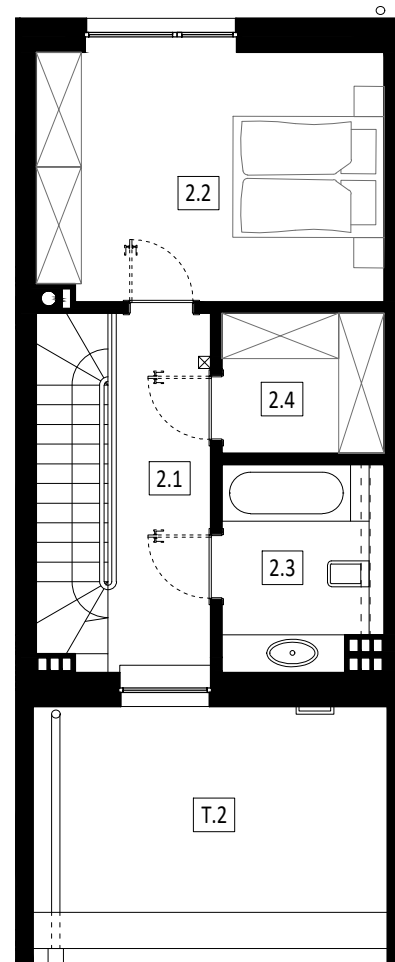

Okrzei 3 apartamenty 3

lokal
2B

powierzchnia
118.78 m²

PARTER

0.1	wiatrołap	4.50 m ²
0.2	korytarz	1.70 m ²
0.3	pokój dzienny	27.15 m ²
0.4	kuchnia	7.68 m ²
0.5	toaleta	1.40 m ²
łącznie		42.43 m ²

T.1 taras 2.10 m²

PIĘTRO

1.1	korytarz	6.14 m ²
1.2	sypialnia	15.05 m ²
1.3	sypialnia	14.58 m ²
1.4	łazienka	5.74 m ²
1.5	pralnia	3.75 m ²
łącznie		45.26 m ²

PODDASZE

2.1	korytarz	6.43 m ²
2.2	sypialnia	15.05 m ²
2.3	łazienka	5.64 m ²
2.4	garderoba	3.97 m ²
łącznie		31.09 m ²

T.2 taras 12,73 m²

sprzedaż
OPEN DEVELOPMENT.PL

kontakt:
Kinga Popowicz-Ostaszewska
501 268 765

projekt
ARCH/TEKSTURA
MACIEJ MODZELEWSKI
architektlegionowo.com | 692 092 322