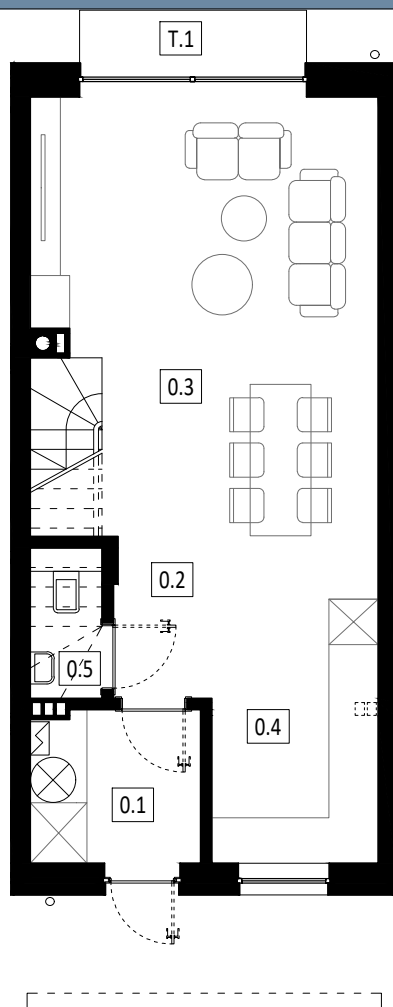

Okrzei 3 apartamenty 3

lokal
2B

powierzchnia
118.78 m²

PARTER

0.1	wiatrołap	4.50 m ²
0.2	korytarz	1.70 m ²
0.3	pokój dzienny	27.15 m ²
0.4	kuchnia	7.68 m ²
0.5	toaleta	1.40 m ²
łącznie		42.43 m ²

T.1 taras 2.10 m²

PIĘTRO

1.1	korytarz	6.14 m ²
1.2	sypialnia	15.05 m ²
1.3	sypialnia	14.58 m ²
1.4	łazienka	5.74 m ²
1.5	pralnia	3.75 m ²
łącznie		45.26 m ²

PODDASZE

2.1	korytarz	6.43 m ²
2.2	sypialnia	15.05 m ²
2.3	łazienka	5.64 m ²
2.4	garderoba	3.97 m ²
łącznie		31.09 m ²

T.2 taras 12,73 m²

sprzedaż
OPEN DEVELOPMENT.PL

kontakt:
Kinga Popowicz-Ostaszewska
501 268 765

projekt
ARCH/TEKSTURA
MACIEJ MODZELEWSKI
architektlegionowo.com | 692 092 322